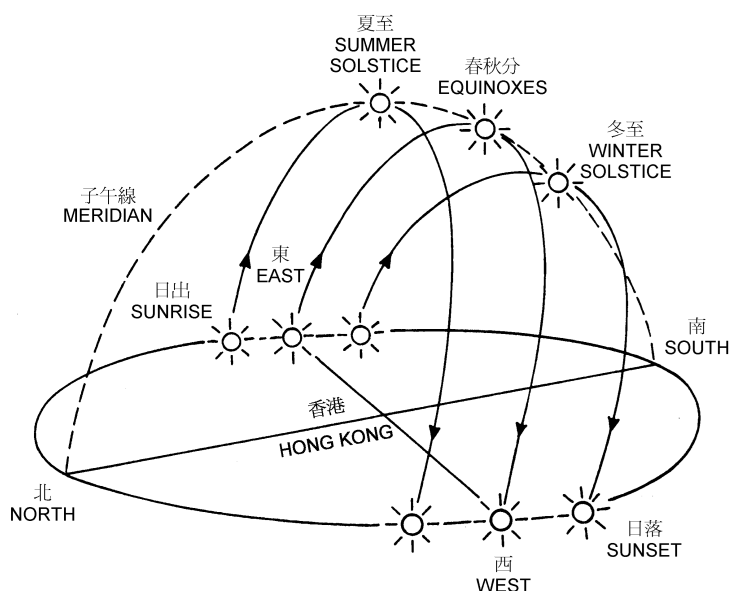

太陽周年路徑圖 (簡略版)

Paths of the Sun throughout the Year (Simplified version)

太陽黃經 Sun's Longitude	日期/時間 Date/Time	中氣 Major Solar Term	太陽直射點緯度圈 Latitude Circle of Subsolar Points	日出 Sunrise	上中天 Transit	日落 Sunset	
300	20/1 11:09	大寒 Severe Cold		112 -0°50'	180 48	249 -0°50'	方位角 Azimuth 仰角 Altitude
330	19/2 01:18	雨水 Spring Showers		102 -0°50'	180 56	258 -0°50'	方位角 Azimuth 仰角 Altitude
0	21/3 00:15	春分 Vernal Equinox	赤道 the Equator	090 -0°50'	180 68	271 -0°50'	方位角 Azimuth 仰角 Altitude
30	20/4 11:13	穀雨 Corn Rain		077 -0°50'	180 79	283 -0°50'	方位角 Azimuth 仰角 Altitude
60	21/5 10:15	小滿 Corn Forms		068 -0°50'	180 88	292 -0°50'	方位角 Azimuth 仰角 Altitude
90	21/6 18:07	夏至 Summer Solstice	北回歸線 the Tropic of Cancer	064 -0°50'	360 89	296 -0°50'	方位角 Azimuth 仰角 Altitude
120	23/7 05:00	大暑 Great Heat		068 -0°50'	180 88	292 -0°50'	方位角 Azimuth 仰角 Altitude
150	23/8 12:09	處暑 End of Heat		077 -0°50'	180 79	283 -0°50'	方位角 Azimuth 仰角 Altitude
180	23/9 09:54	秋分 Autumnal Equinox	赤道 the Equator	090 -0°50'	180 68	270 -0°50'	方位角 Azimuth 仰角 Altitude
210	23/10 19:22	霜降 Frost		102 -0°50'	180 56	258 -0°50'	方位角 Azimuth 仰角 Altitude
240	22/11 17:01	小雪 Light Snow		111 -0°50'	180 48	249 -0°50'	方位角 Azimuth 仰角 Altitude
270	22/12 06:23	冬至 Winter Solstice	南回歸線 the Tropic of Capricorn	115 -0°50'	180 44	245 -0°50'	方位角 Azimuth 仰角 Altitude

上述位置以日面之圓心為準。日出、日落時之仰角約為 $-0^{\circ}50'$ ，實包含了日面視半徑及大氣折射的影響。

The above positions refer to the centre of the Sun's disc. The $-0^{\circ}50'$ in altitude at sunrise and sunset includes both the apparent radius of the Sun and the effect of atmospheric refraction.

太陽在 6 月 3 日 12 時 21 分及 7 月 9 日 12 時 28 分最接近香港天頂。

The Sun is nearest to being directly overhead at Hong Kong at 12:21 on 3 June and again at 12:28 on 9 July.

太陽上中天時、太陽視赤經及視赤緯的資料，請參閱：

http://www.weather.gov.hk/gts/astron2017/almanac2017_index_uc.htm