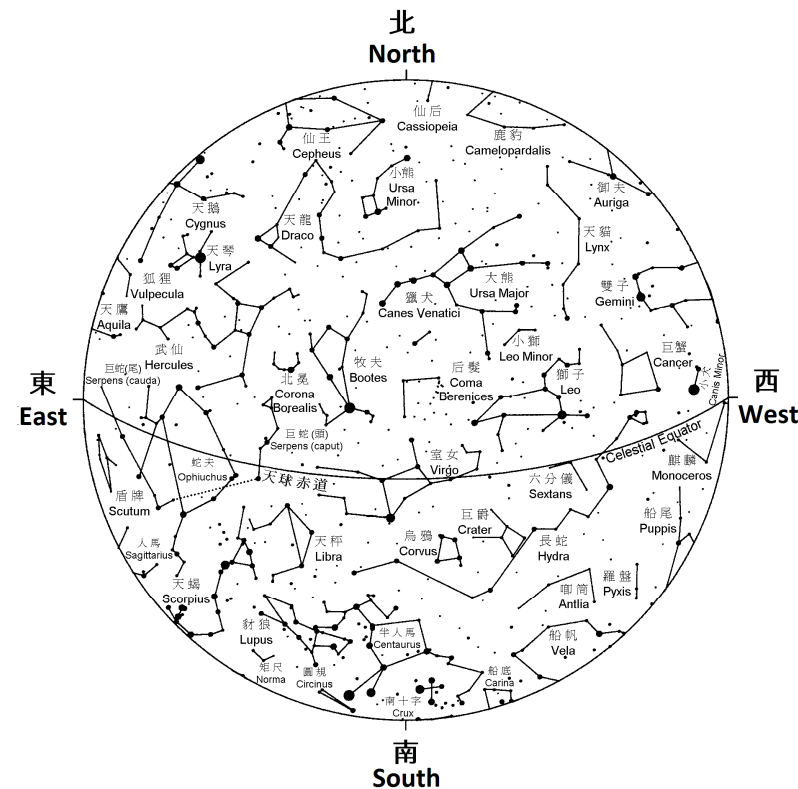

二零二二年香港一至三月夜空 Night Sky in Hong Kong, January to March 2022

星圖顯示於下列時間在香港
看到的恆星和行星的位置：

- 一月中 — 午夜零時
- 二月中 — 晚上十時
- 三月中 — 晚上八時

The star map shows the positions
of the stars and planets seen in
Hong Kong around :

- midnight – middle of January
- 10 p.m. – middle of February
- 8 p.m. – middle of March

恆星星等 Stellar Magnitudes	● ● ● ● ● ●	-1 0 1 2 3 4 5	行星 Planets	☿	♀	♂	♃	♄	♅
				Mercury 水	Venus 金	Mars 火	Jupiter 木	Saturn 土	

每月星圖可參閱：
Monthly star map can be found at:

2022 年年曆網上版
www.hko.gov.hk/tc/gts/astron2022/almanac2022_index.htm

Almanac 2022 online version
www.hko.gov.hk/en/gts/astron2022/almanac2022_index.htm

二零二二年香港四至六月夜空 Night Sky in Hong Kong, April to June 2022

星圖顯示於下列時間在香港
看到的恆星和行星的位置：

- 四月中 — 午夜零時
- 五月中 — 晚上十時
- 六月中 — 晚上八時

The star map shows the positions
of the stars and planets seen in
Hong Kong around :

- midnight – middle of April
- 10 p.m. – middle of May
- 8 p.m. – middle of June