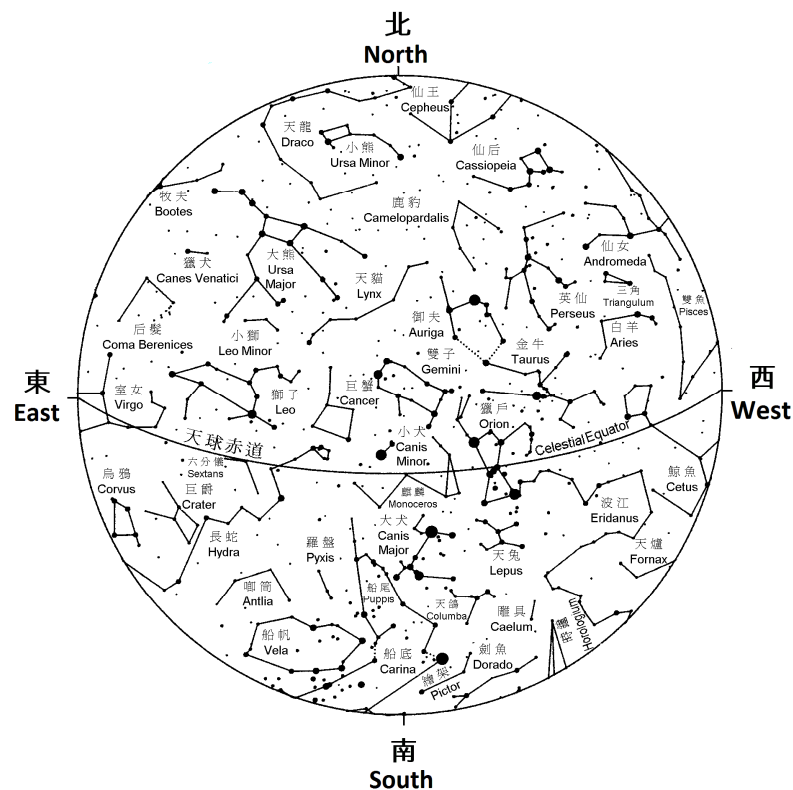

二零二二年香港一至三月夜空 Night Sky in Hong Kong, January to March 2022

星圖顯示於下列時間在香港
看到的恆星和行星的位置：

- 一月中 — 午夜零時
- 二月中 — 晚上十時
- 三月中 — 晚上八時

The star map shows the positions
of the stars and planets seen in
Hong Kong around :

- midnight – middle of January
- 10 p.m. – middle of February
- 8 p.m. – middle of March

恆星星等 Stellar Magnitudes	● ● ● ● ● ●	-1 0 1 2 3 4 5	行星 Planets	☿	♀	♂	♃	♄	♅
				Mercury 水	Venus 金	Mars 火	Jupiter 木	Saturn 土	

星圖顯示於下列時間在香港
看到的恆星和行星的位置：

- 四月中 — 午夜零時
- 五月中 — 晚上十時
- 六月中 — 晚上八時

The star map shows the positions
of the stars and planets seen in
Hong Kong around :

- midnight – middle of April
- 10 p.m. – middle of May
- 8 p.m. – middle of June

恆星星等 Stellar Magnitudes	● ● ● ● ● ●	-1 0 1 2 3 4 5	行星 Planets	☿	♀	♂	♃	♄	♅
				Mercury 水	Venus 金	Mars 火	Jupiter 木	Saturn 土	

每月星圖可參閱：
Monthly star map can be found at:

2022 年年曆網上版
www.hko.gov.hk/tc/gts/astron2022/almanac2022_index.htm